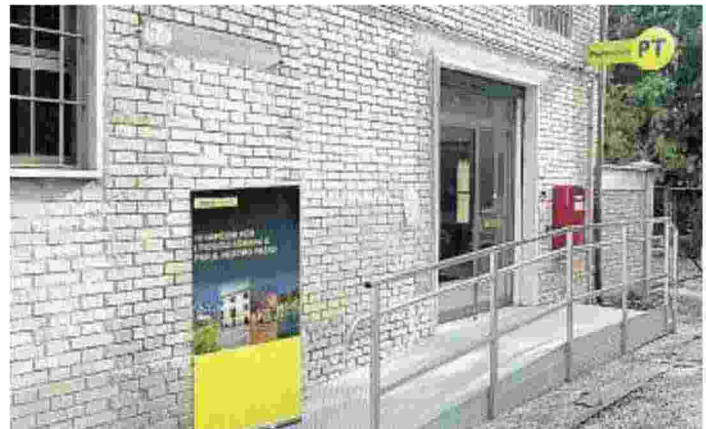

L'ACCESSO
COLLI DEL TRONTO

Addio alle barriere architettoniche Più facile entrare all'ufficio postale

Poste italiane ha completato l'abbattimento delle barriere architettoniche nell'ufficio di Colli del Tronto, nell'ambito di un più ampio piano di interventi straordinari per l'adeguamento della rete nella provincia di Ascoli. Le installazioni sono parte del programma dei "dieci impegni" per i Comuni

italiani con meno di 5.000 abitanti promosso dall'amministratore delegato, Matteo Del Fante, in occasione dell'incontro con i "Sindaci d'Italia" dello scorso 26 novembre a Roma, ed è coerente con la presenza capillare di Poste italiane sul territorio e con l'attenzione che da sempre l'azienda riserva alle comunità locali e alle aree meno densamente

Lo scivolo per i disabili all'Ufficio postale di Colli del Tronto

popolate. L'effettiva realizzazione di tali impegni è consultabile sul nuovo portale web all'indirizzo www.posteitaliane.it/picco-

li-comuni. In tutta Italia il piano di abbattimento delle barriere architettoniche coinvolgerà gli uffici di circa 1.300 Comuni.

8f76c42ee4e77cf46482f46164753b2f